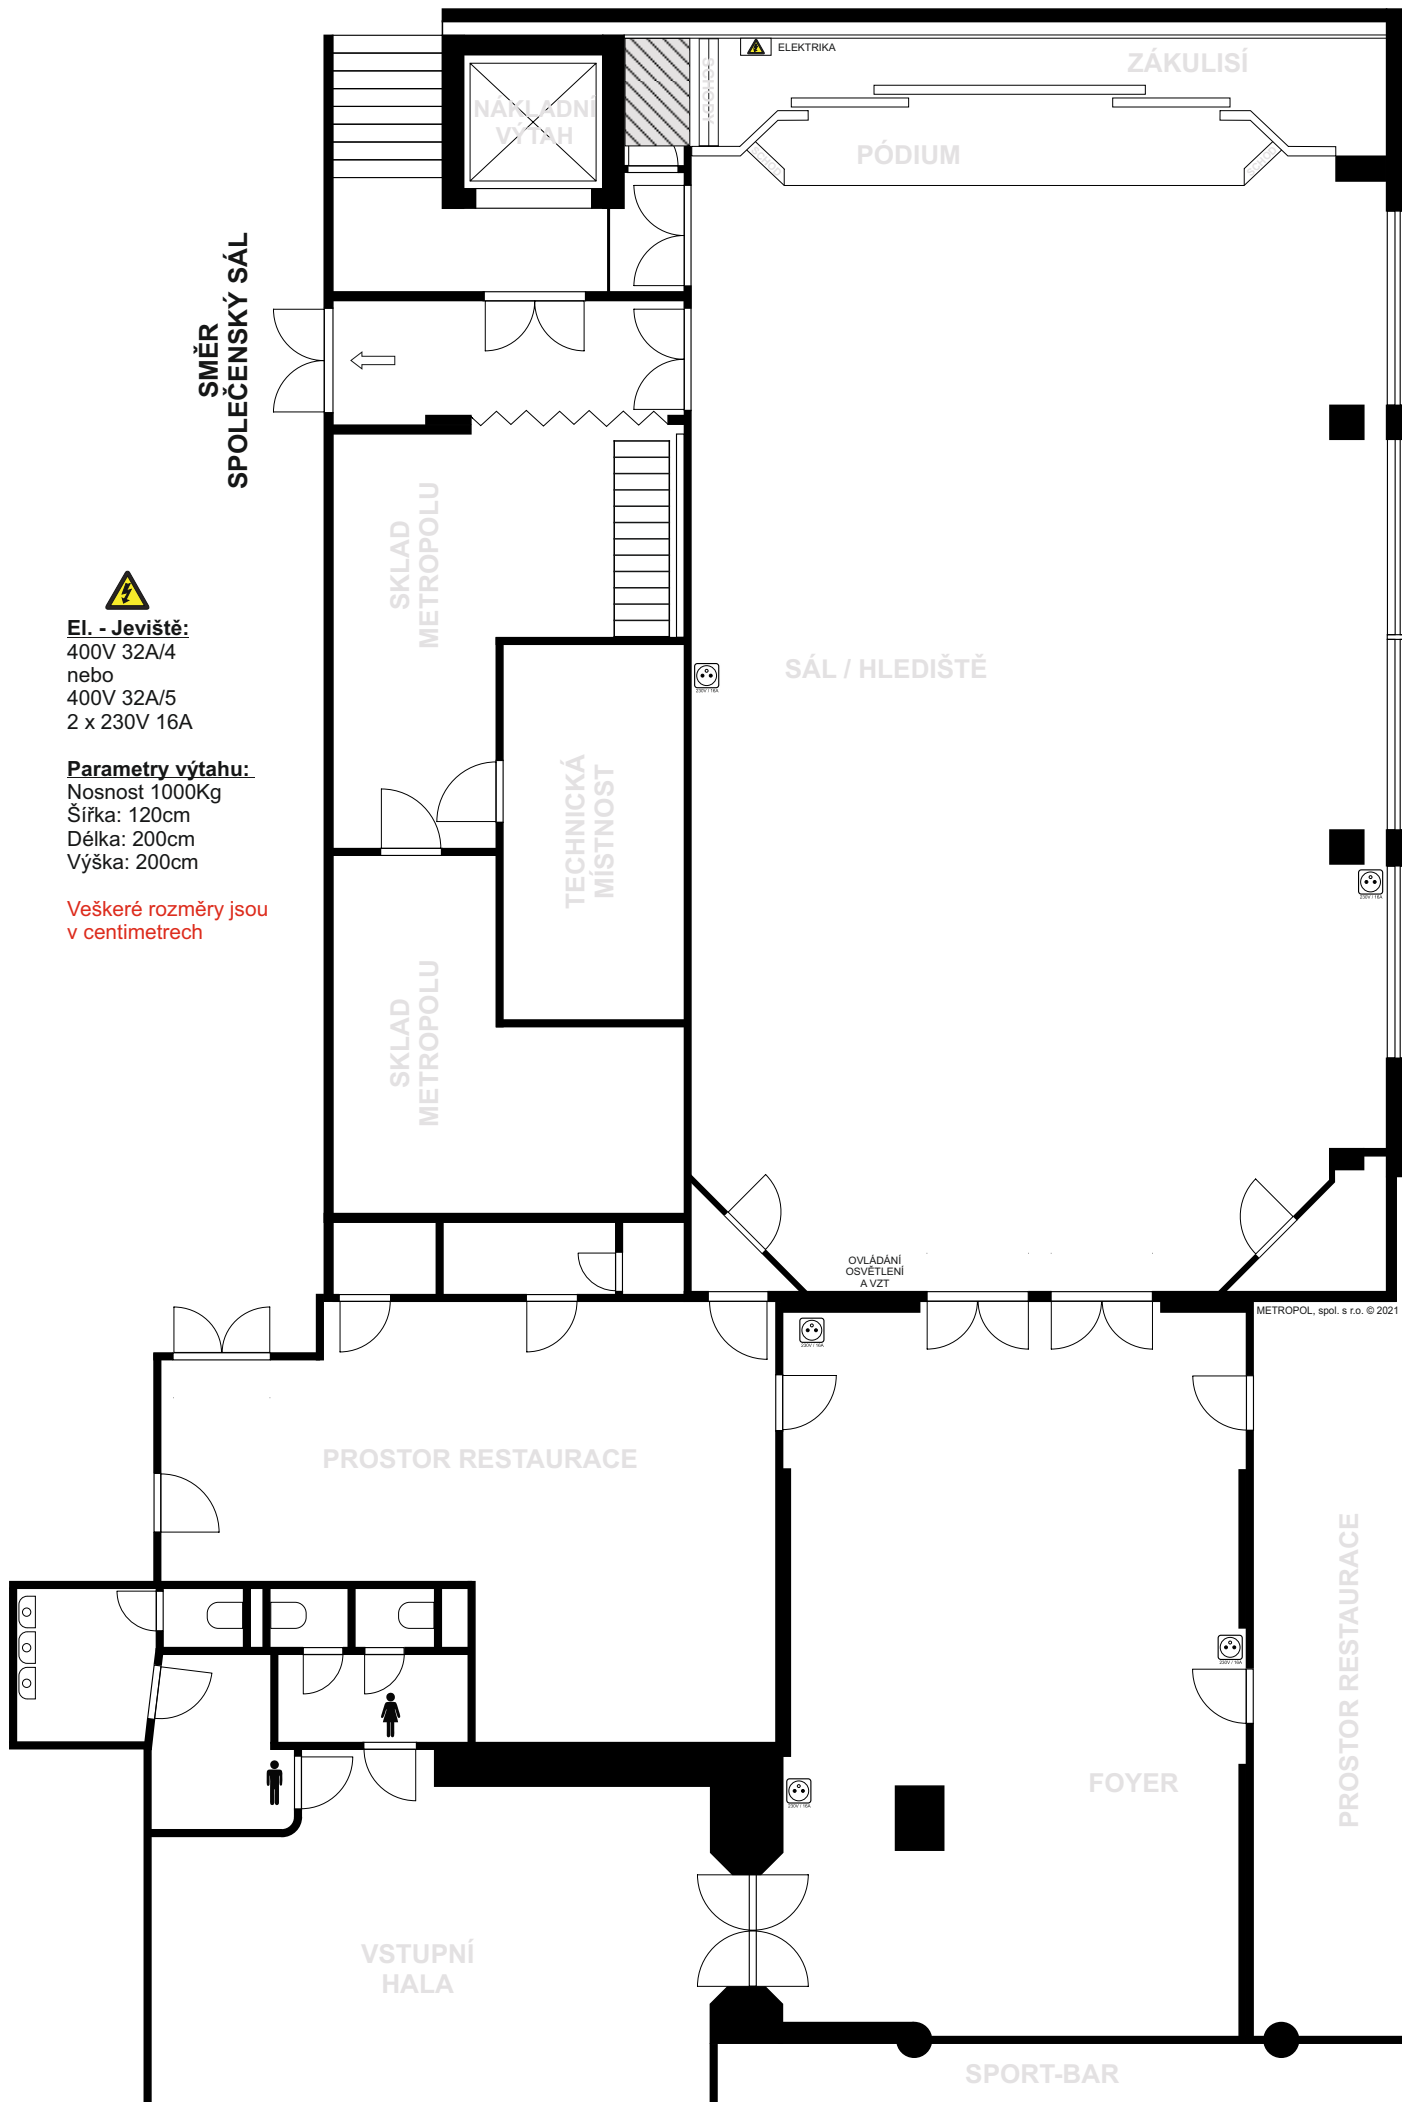

# METROPOL - KOMORNÍ SÁL

### El. - Jevišťe:

400V 32A/4  
nebo  
400V 32A/5  
2 x 230V 16A

### Parametry výtahu:

Nosnost 1000Kg  
Šířka: 120cm  
Délka: 200cm  
Výška: 200cm

**Veškeré rozměry jsou  
v centimetrech**

ELEKTRIKA

ZÁKULISÍ

PÓDIUM

SMĚR  
SPOLEČENSKÝ SÁL

SKLAD  
METROPOLU