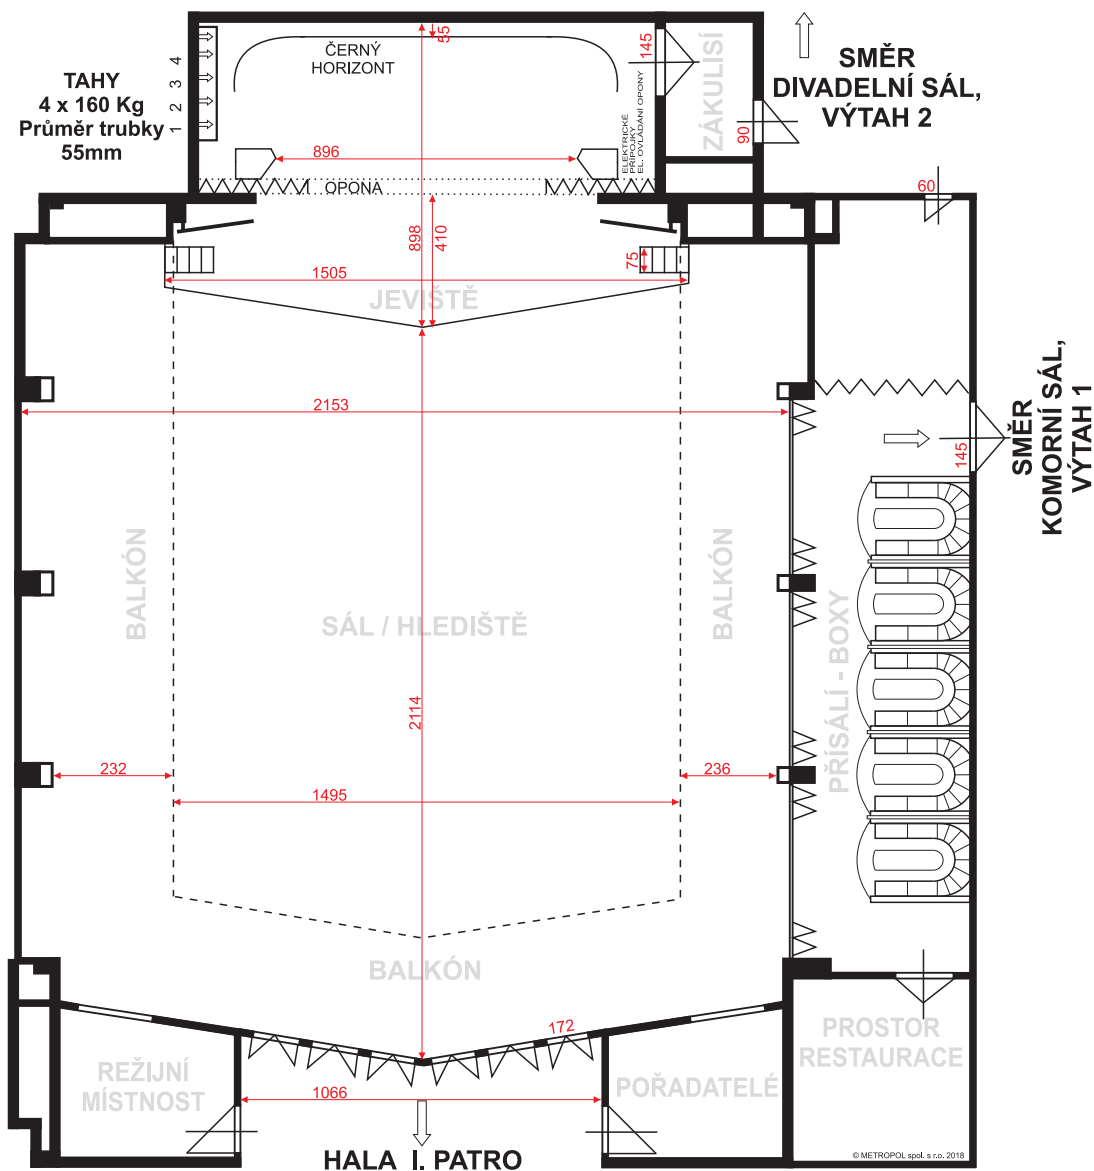

METROPOL - SPOLEČENSKÝ SÁL

Elektrické přípojky: 1 x 32A/4
1 x 32A/5
2 x 63A/4
1 x 63A/5

Parametry výtahu 1: Nosnost 1000Kg
Šířka: 120cm
Délka: 200cm
Výška: 200cm

Parametry výtahu 2: Nosnost 3000Kg
Šířka: 340cm
Délka: 560cm
Výška: 330cm

Příjezd k nákladním výtahům je situován směrem k zadnímu traktu objektu ulicí „U tří Lvů“ ze Žižkovy třídy, přes kamenný most.
Mezi vchodem do divadla a budovou Českého rozhlasu je závořa, kde budete odbaveni.