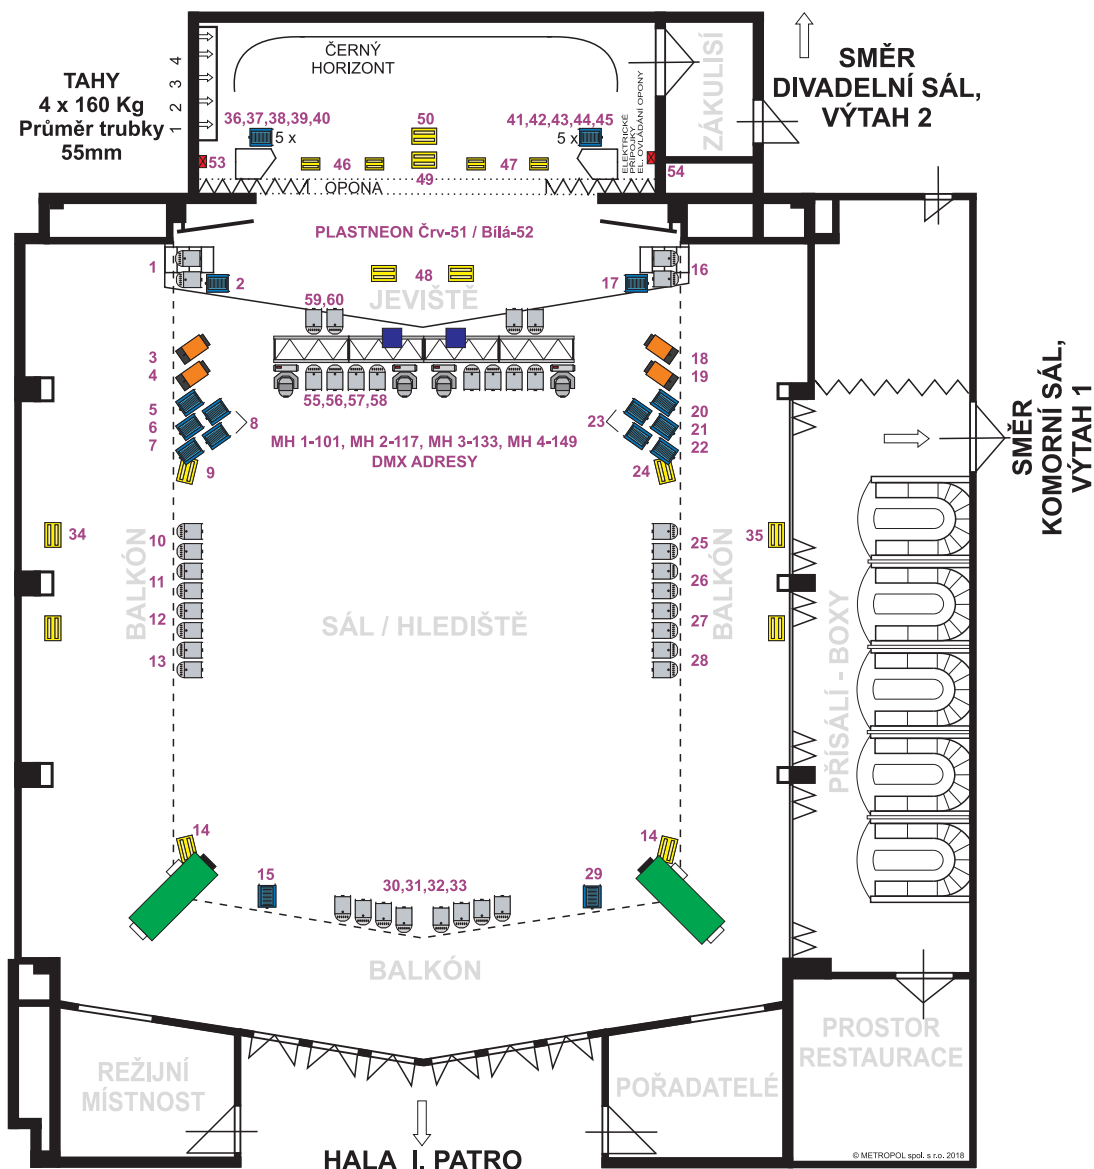

# METROPOL - SPOLEČENSKÝ SÁL

-  FHR 1000
-  PAR 64 - CP62
-  HHR 650
-  AHR 1000
-  AHR 500
-  MH Robe 575XT Spot - MODE 1

-  FOLLOW SPOT EuroLite 1200 DMX
-  UV Gun
-  4 x 2m Milos na motorech, celková nosnost 500 kg
-  Stmívaná zásuvka na jevišti - 2 kW
-  Světelný pult: Avolites Pearl 2004
-  Zvuková a světelná režie se nachází ve druhém patře uprostřed

Elektrické přípojky: 1 x 32A/4  
1 x 32A/5  
2 x 63A/4  
1 x 63A/5

Příjezd k nákladním výtahům je situován směrem k zadnímu traktu objektu ulic „U tří Lvů“ ze Žižkovy třídy, přes kamenný most.  
Mezi vchodem do divadla a budovou Českého rozhlasu je závořa, kde budete odbaveni.

Parametry výtahu 1: Nosnost 1000Kg  
Šířka: 120cm  
Délka: 200cm  
Výška: 200cm

Parametry výtahu 2: Nosnost 3000Kg  
Šířka: 340cm  
Délka: 560cm  
Výška: 330cm

Kontakt: Radim Wagner - hlavní technik  
radim.wagner@metropolcb.cz  
773 / 466 973